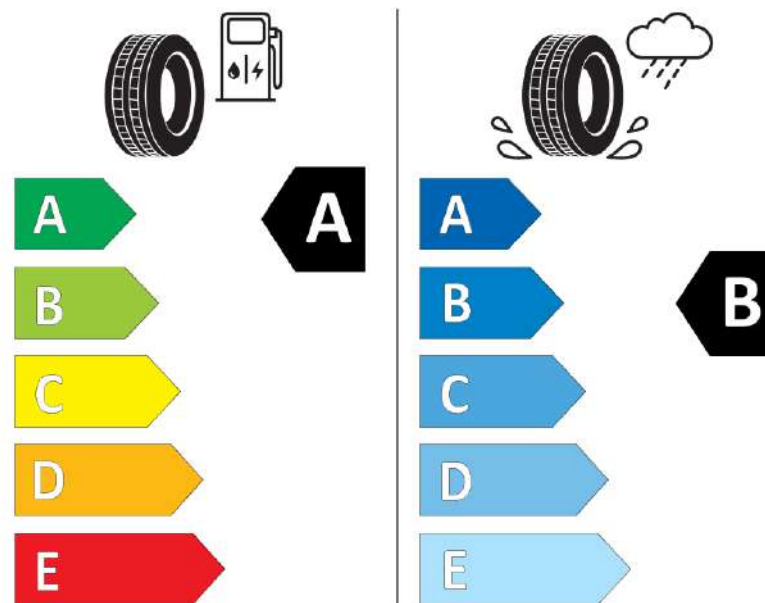

Δελτίο Πληροφοριών Προϊόντος

ΚΑΝΟΝΙΣΜΟΣ (ΕΕ) 2020/740

Μάρκα	MICHELIN
Εμπορική ονομασία	E PRIMACY
Αναγνωριστικό μοντέλου	379276
Διάσταση	175/55R20
Δείκτης ικανότητας φόρτωσης	89
Σύμβολο κατηγορίας ταχύτητας	Q
Κατηγορία ως προς την εξοικονόμηση καυσίμου	A
Κατηγορία ως προς την πρόσφυση του ελαστικού σε υγρό οδόστρωμα	B
Κατηγορία εξωτερικού θορύβου κύλισης	A
Τιμή εξωτερικού θορύβου κύλισης	68 dB
Ελαστικό για χρήση σε συνθήκες έντονης χιονόπτωσης	Όχι
Ελαστικό πρόσφυσης στον πάγο	Όχι
Ημερομηνία έναρξης παραγωγής	04/20
Ημερομηνία λήξης παραγωγής	
Κατηγορία Φορτίου	XL
Επιπλέον πληροφορίες	175/55 R20 89Q XL TL E PRIMACY MI

ENERG

MICHELIN

379276

175/55R20 89 Q XL

C1